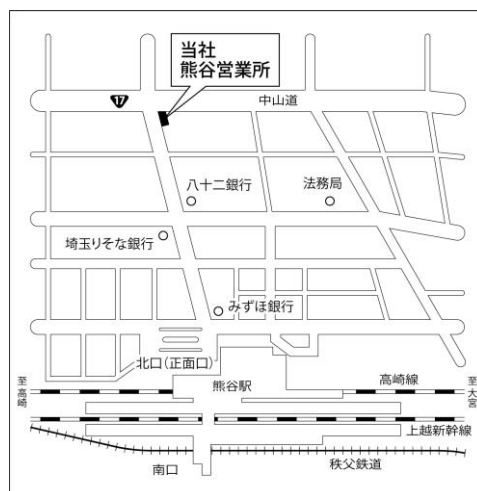

敬具

平成27年1月吉日

長野計器株式会社
代表取締役社長 依田 恵夫

記

1. 移 転 先 〒360-0037
埼玉県熊谷市筑波1丁目175-1 クリスタルビル2 2階
2. 電 話 番 号 TEL 048-525-8751
FAX 048-525-8752
(いずれも変更ございません)
3. 業 務 開 始 日 平成27年2月2日(月)
尚、現事務所は1月30日まで通常通り営業致します

4. ご案内図

●高崎線または秩父鉄道「熊谷駅」下車 北口より徒歩約3分